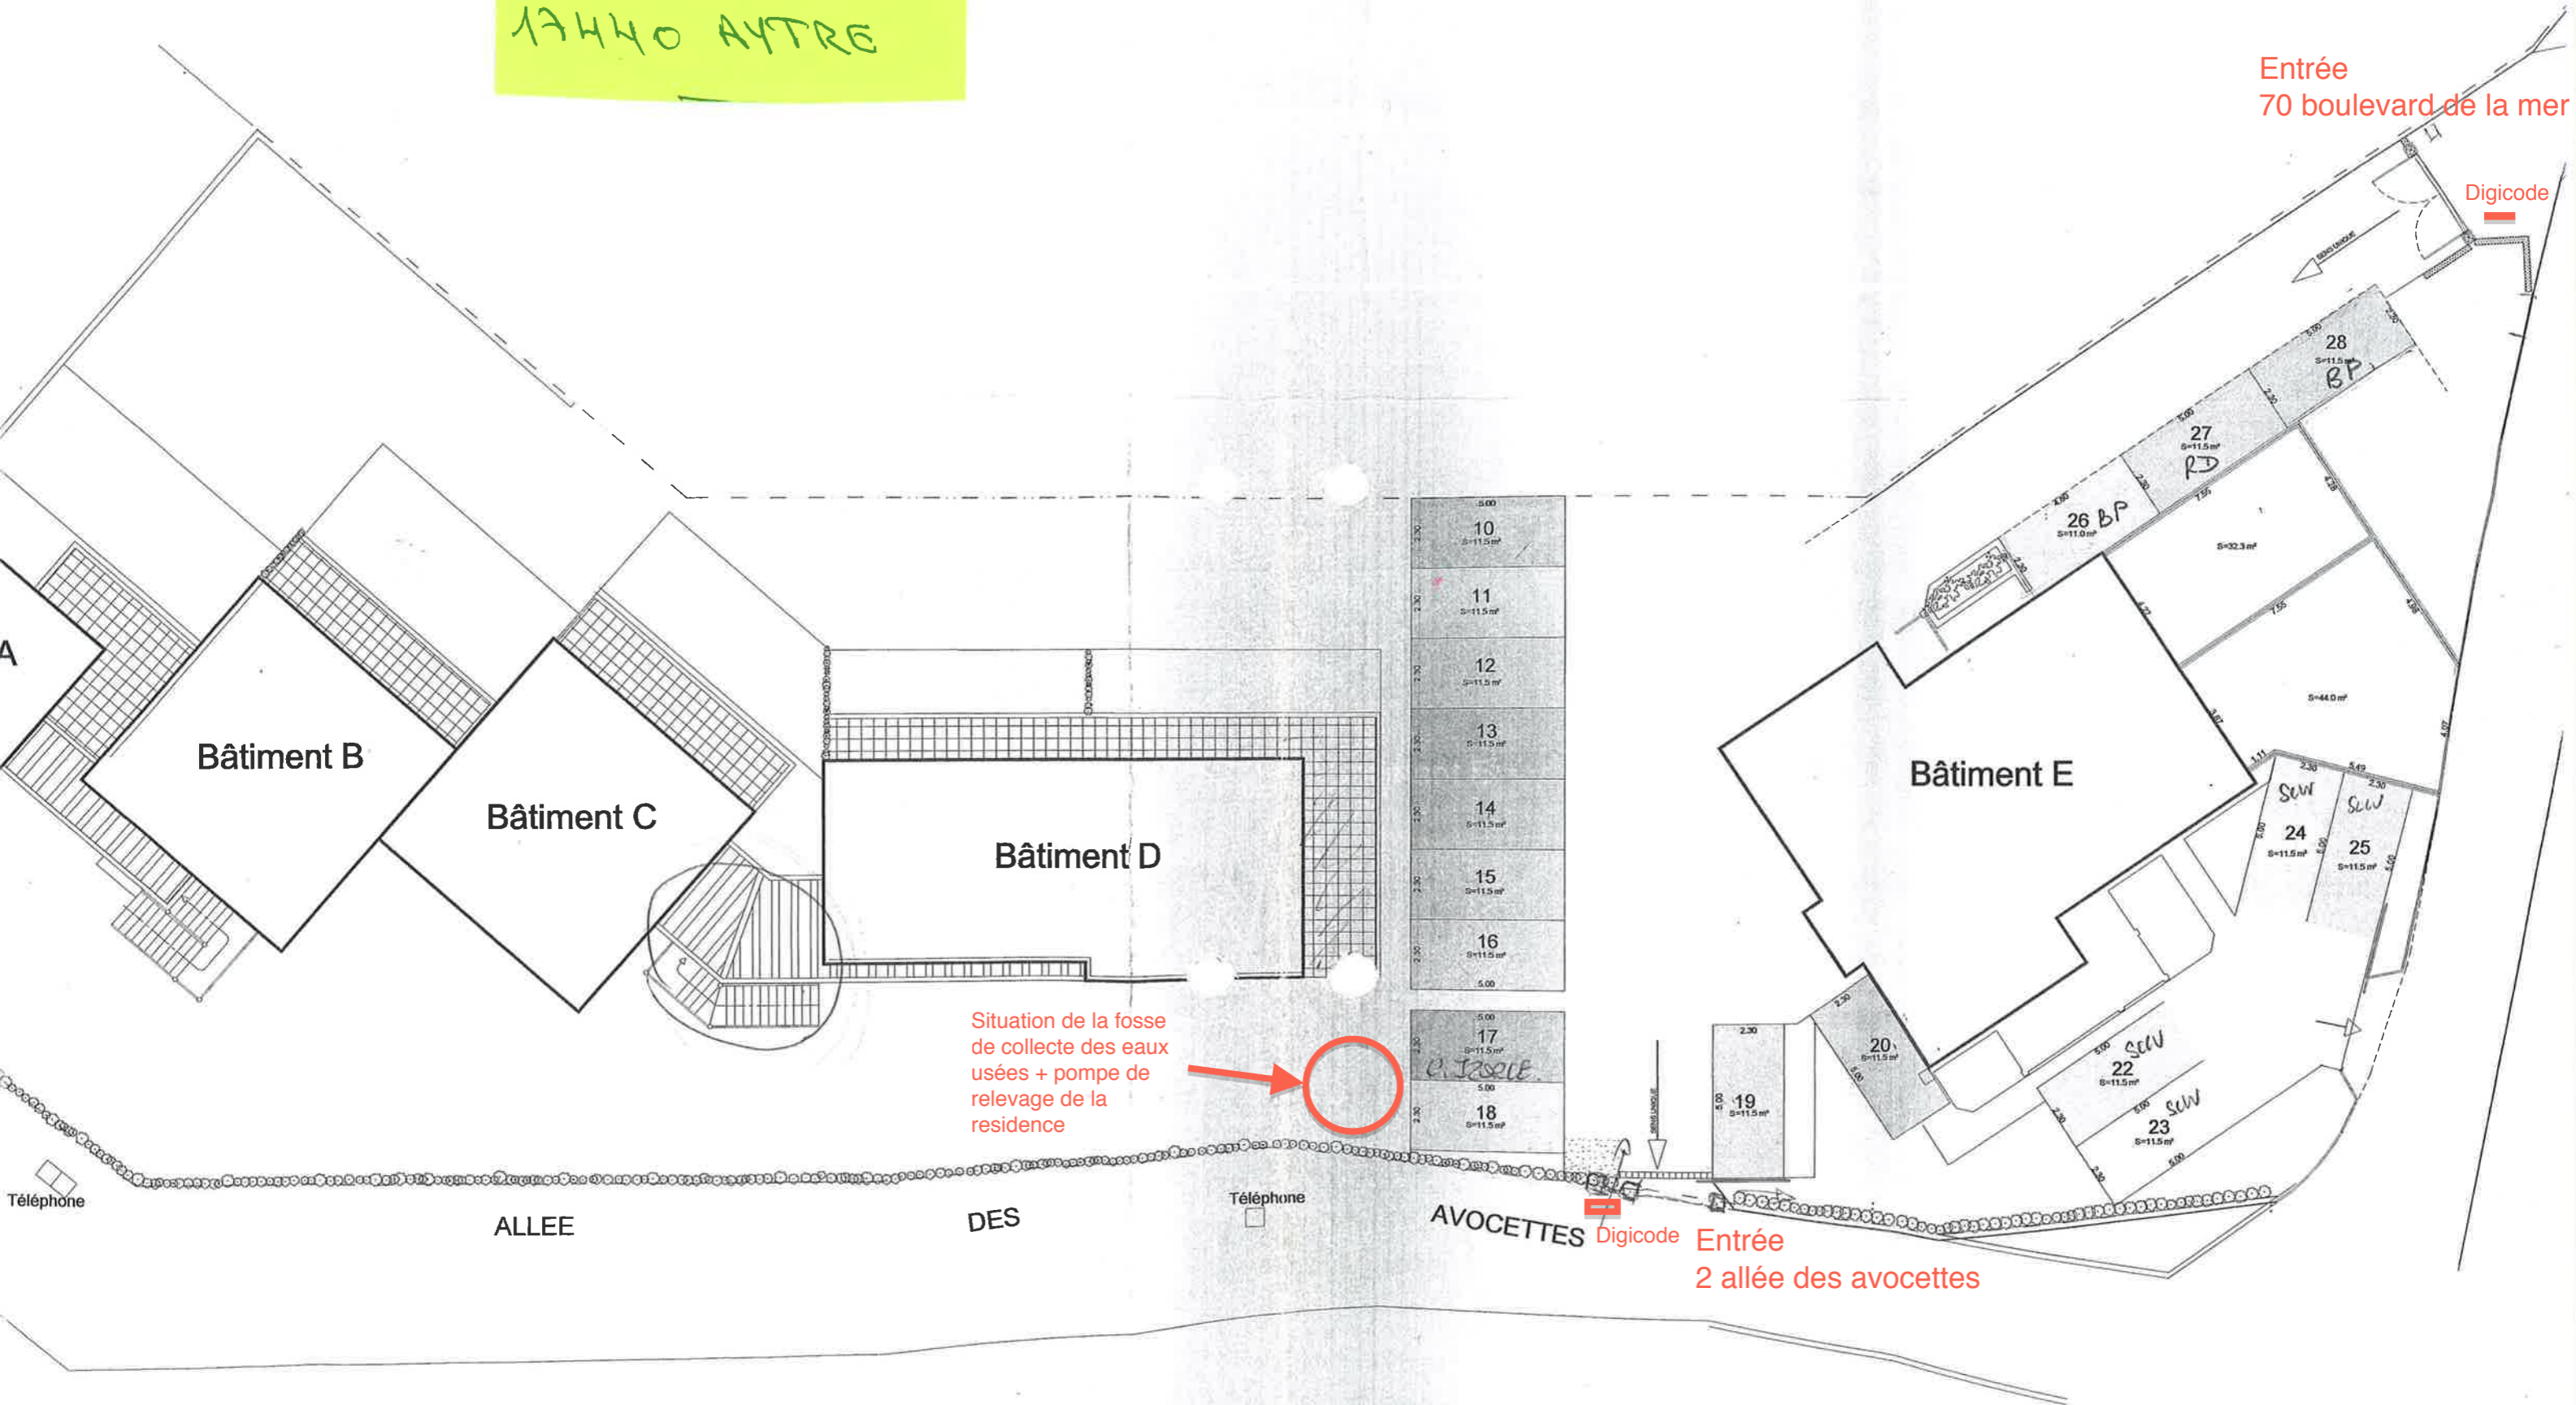

Residence "LA MER"  
70 Bld de la mer  
17440 AYTRE

Entrée  
70 boulevard de la mer

Digicode

Situation de la fosse  
de collecte des eaux  
usées + pompe de  
relevage de la  
résidence

Entrée  
2 allée des avocettes

ALLEE

DES

AV